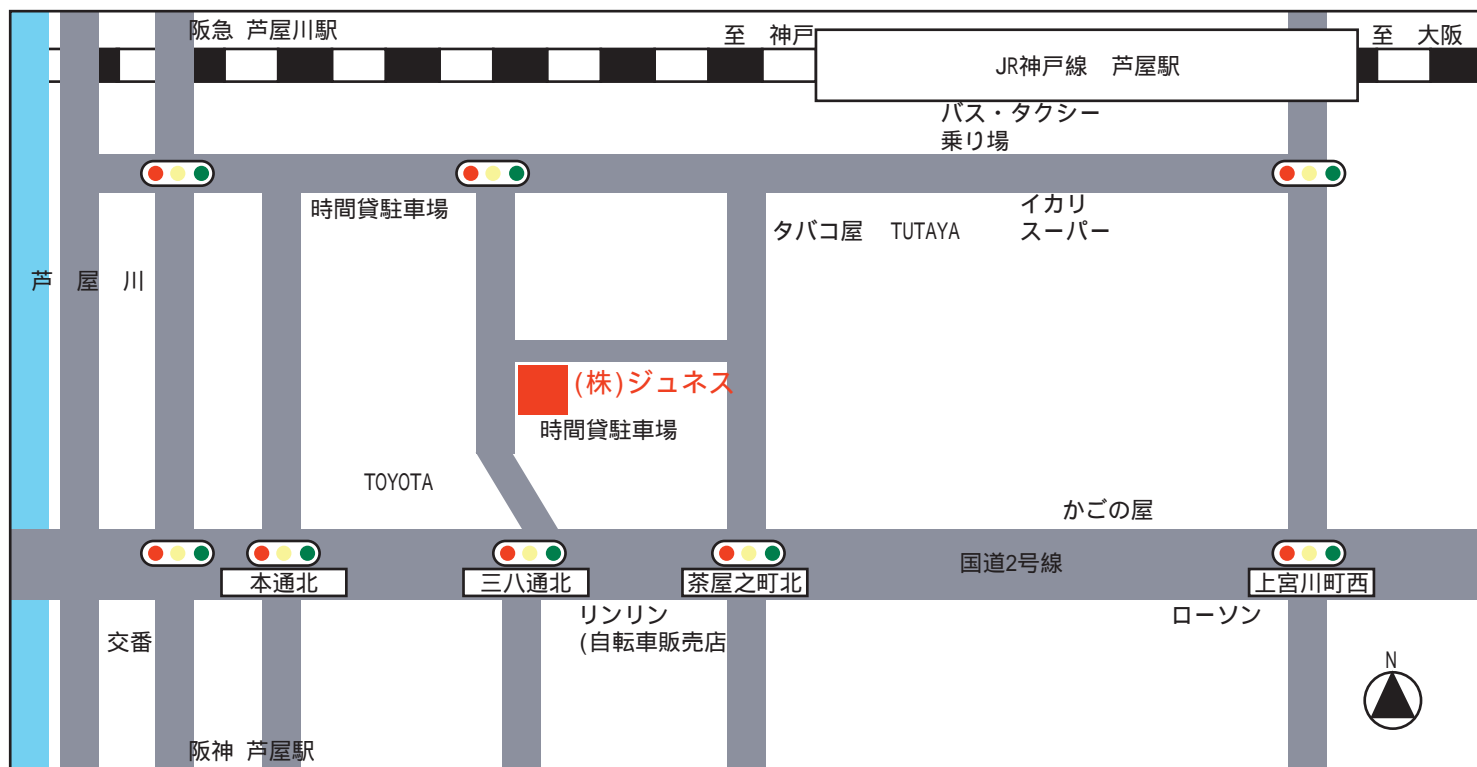

(株)ジュネス 交通アクセスご案内

JR芦屋駅より徒歩約5分
南出口を出て西へ、一つ目の信号を左折

阪神芦屋駅より徒歩約10分
東改札口を出て北へ、国道2号線を右折し
リンリン前の交差点を北へ

阪急芦屋川駅より徒歩約15分
改札口を出て北側歩道橋を渡り、信号を右折し南へ
JR線を越えた信号を左折し、一つ目の信号を右折

お車でお越しの場合
国道2号線「三八通北」交差点を北へすぐ

<連絡先>

芦屋市業平町4番12号
TEL 0797-38-1367